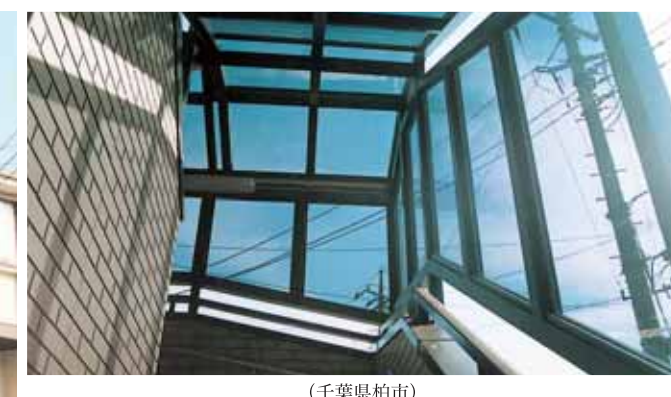

AFTER

建物の形状に合わせた、ピッタリ施工ができるオーダーメイド。

3階廊下・階段やね工事 (埼玉県さいたま市 クレセント本郷)

BEFORE

BEFORE

(東京都八王子市)

(千葉県柏市)

(東京都国立市)