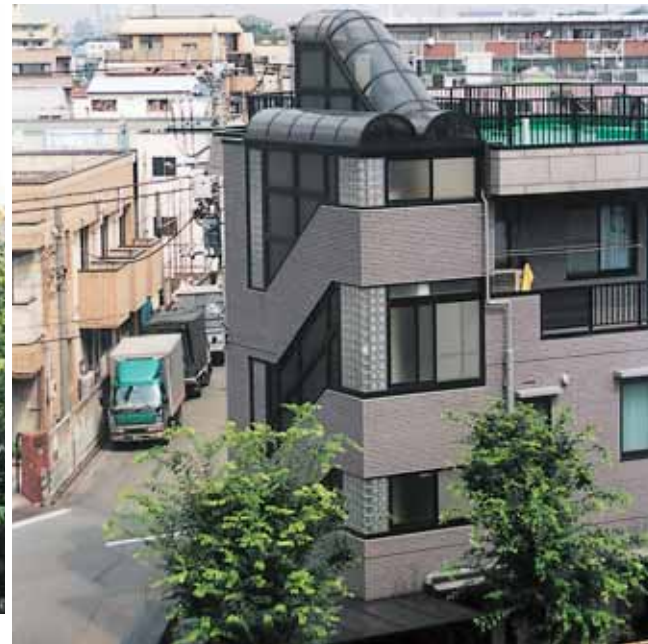

オーダーメイドだから
自由自在に企画・設計できます。

独立式 片流れやね 駐車場内歩行通路
(神奈川県厚木市 Jパチンコ店)
[間口:5.0M、間口:2.5M、奥行:110M、
屋根材:ポリカーボネート板t-3.0]

EXTERIOR SPECIAL ORDER

階段囲い

雨、風、雪の日でも気にすることなく安全に階段を昇降!
どんな建物の形状でも、ピッタリ施工できます。

(千葉県 幕張サービスエリア内(上・下線共))
食堂・売店棟 庇 [ポリカーボネート板t-8.0]

心地よくつろぎ空間を
光で素敵に演出します

(東京都中野区)

壁ではなくウォールスクリーンにすることで
建物内部に光を取り入れ、美しい外観も演出します。

(千葉県市川市 子の神マンション)

AFTER

BEFORE

(東京都中野区)

BEFORE

AFTER

(神奈川県横須賀市)

建物の外観に合わせて特徴的なデザイン性!!

(神奈川県川崎市 K保育園)

(東京都墨田区 Y様邸)

壁面仕様ではできない光のやさしい演出により、空間を明るくお洒落に創造します!

(東京都練馬区 O様邸)

(東京都渋谷区 I様邸)

(東京都調布市)

(東京都江戸川区)

(東京都武蔵野市)

..... 建物内部に光を取り入れ、美しい外観も演出します。.....

(東京都新宿区)

(東京都大田区 京浜島)

階段囲いで、より美しい外観を演出!!

(東京都新宿区)